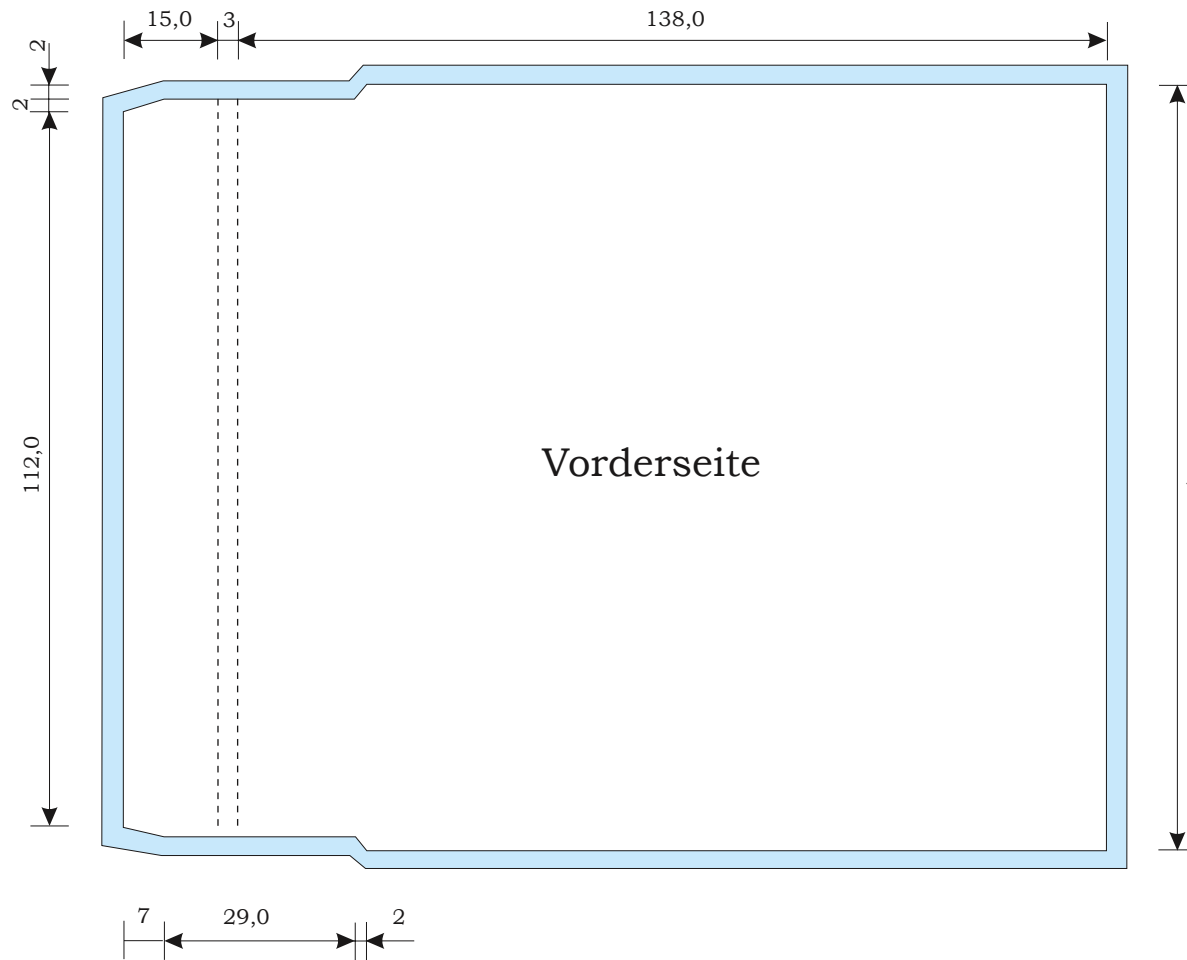

<p>Maxi-Inlaycard 2-seitig</p>	<p>Material: 170g/qm Bilderdruck</p> <p>offenes Format: 156,0 x 120,0 mm (ohne Beschnitt)</p> <p>geschl. Format: 138,0 x 3,0 x 120,0 mm_{infi}</p>	
---	--	---

< Laufrichtung >

 = 3 mm Beschnitt