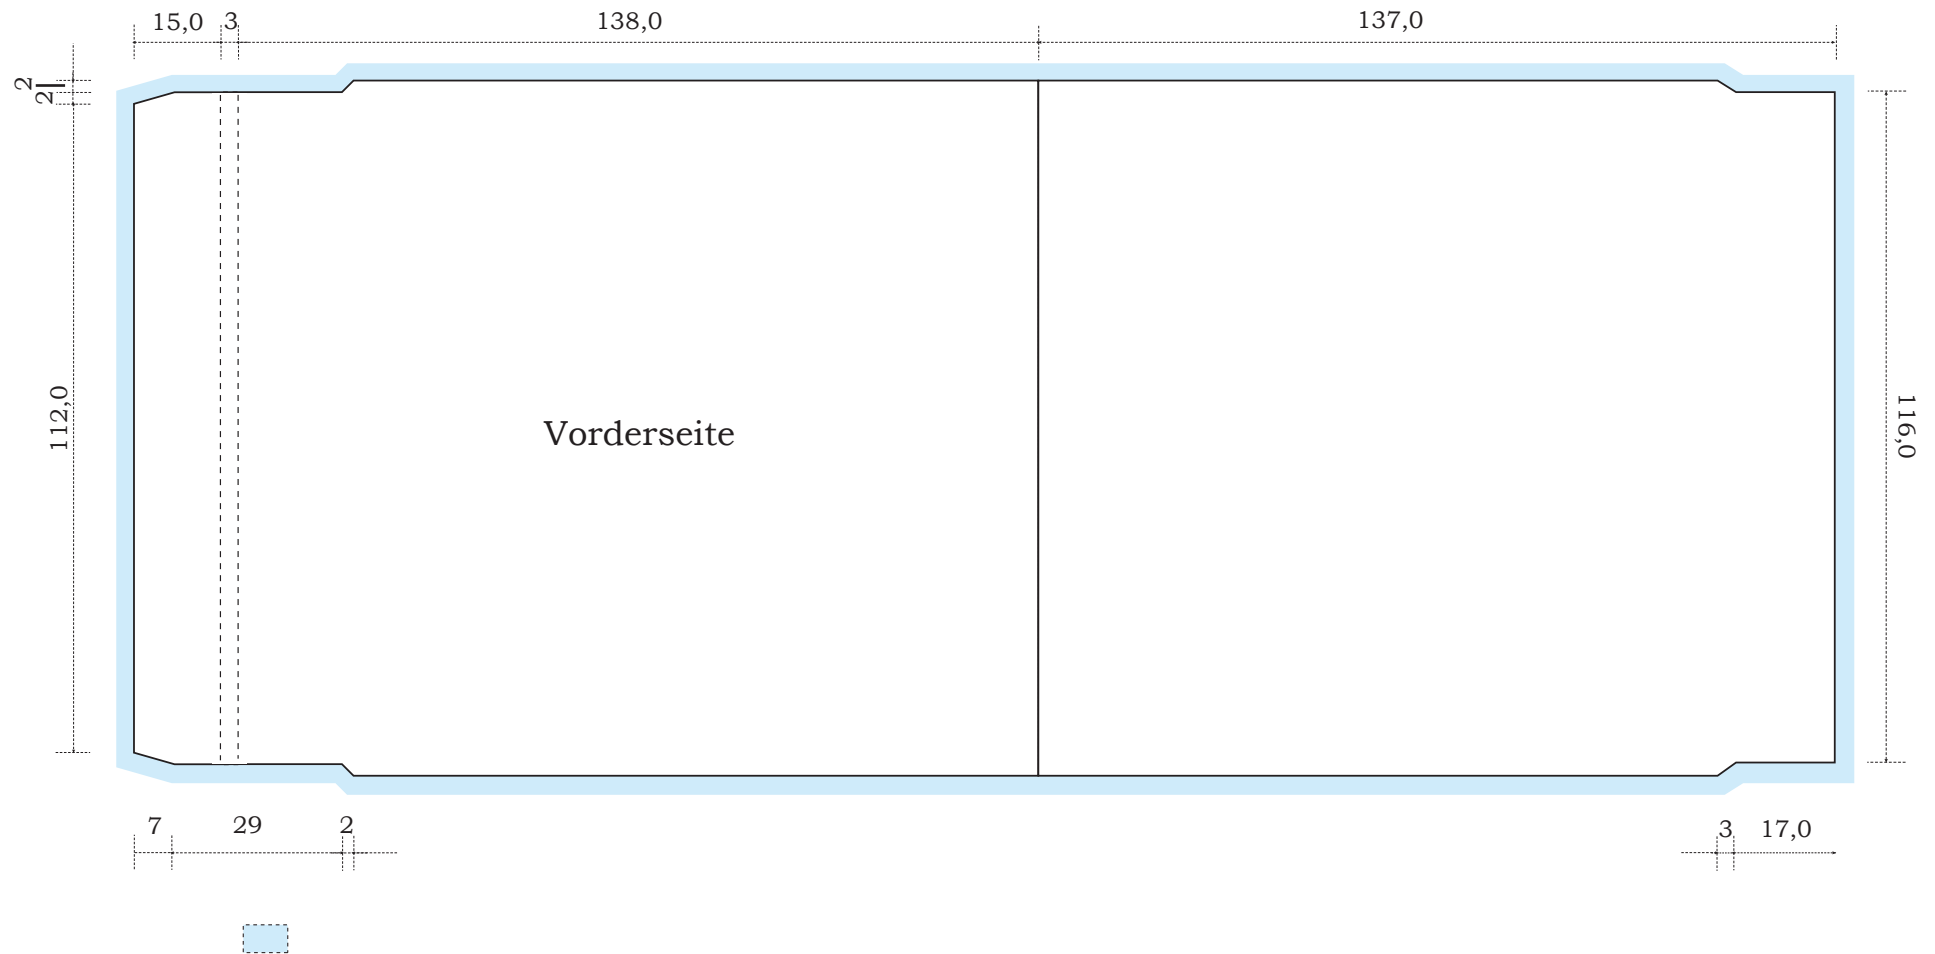

Produktspezifikation

Maxi-Inlaycard

4-seitig

mit 137 mm Flap

Material: 170g/qm Bilderdruck
offenes Format: 293,0 x 120,0 mm (ohne Beschnitt)
geschl. Format: 138,0 x 3,0 x 120,0 mm

! Auf **Seite 2** befindet sich die Zeichnung für den kurzen Flap ! >

Produktspezifikation

Maxi-Inlaycard

4-seitig

mit 117 mm Flap

Material: 170g/qm Bilderdruck

offenes Format: 273,0 x 120,0 mm (ohne Beschnitt)

geschl. Format: 138,0 x 3,0 x 120,0 mm

< Laufrichtung > |  = 3 mm Beschnitt