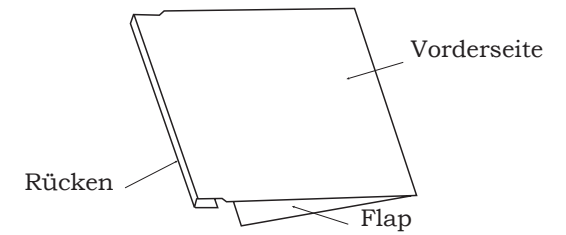

Produktspezifikation

Maxi-Inlaycard

4-seitig

mit 137 mm Flap

Material: 170g/qm Bilderdruck
offenes Format: 293,0 x 120,0 mm (ohne Beschnitt)
geschl. Format: 138,0 x 3,0 x 120,0 mm

! Auf **Seite 2** befindet sich die Zeichnung für den kurzen Flap ! >

Produktspezifikation

Maxi-Inlaycard

4-seitig

mit 117 mm Flap

Material: 170g/qm Bilderdruck

offenes Format: 273,0 x 120,0 mm (ohne Beschnitt)

geschl. Format: 138,0 x 3,0 x 120,0 mm

< Laufrichtung > |  = 3 mm Beschnitt