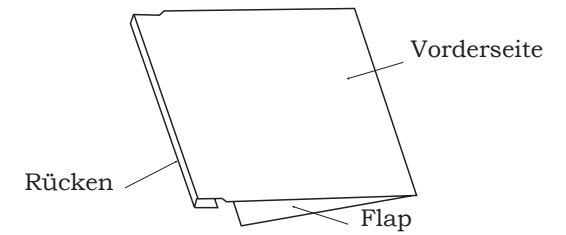

Produktspezifikation

Maxi-Inlaycard

4-seitig

mit 137 mm Flap

Material: 170g/qm Bilderdruck
offenes Format: 293,0 x 120,0 mm (ohne Beschnitt)
geschl. Format: 138,0 x 3,0 x 120,0 mm

! Auf **Seite 2** befindet sich die Zeichnung für den kurzen Flap ! >

Produktspezifikation

Maxi-Inlaycard

4-seitig

mit 117 mm Flap

Material: 170g/qm Bilderdruck

offenes Format: 273,0 x 120,0 mm (ohne Beschnitt)

geschl. Format: 138,0 x 3,0 x 120,0 mm

< Laufrichtung > |  = 3 mm Beschnitt